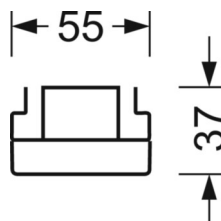

Оптика

Оснастка	LED, цветопередача/оттенок света CRI ≥ 80 / 4000K
Допуск для координаты цветности (MacAdam)	3SDCM
Фотобиологическая безопасность (светильник)	RG1
Номинальный световой поток	8231lm
Срок службы LED	50000h L80/B10 (Tq 35°C)
светоотдача светильников	155lm/W
Угол излучения	105° (C0) / 105° (C90)
UGR поп./вдоль	23.2 / 23.5

DEEP-LINK

<https://www.regiolum.de/ru/article/19482006030>

Ссылка	LED 8000lm 840
ηLB	100 %
Φ ↓/↑	98 % / 2 %
UGR поп./вдоль	23.2 / 23.5

Механика

цвет корпуса	белый стандартный для электротехники RAL 9016
размеры (LxWxH/DxH)	1531mm x 55mm x 37mm
вес (нетто)	1.9kg
Вид монтажа	сборка трековых систем, световая структура

размеры

L	1531 mm	Длина
В	55 mm	Ширина
н	37 mm	Высота