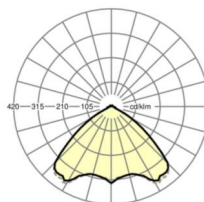

параметры

номер заказа	19482006030
код EAN	4020863405503
номер таможенного тарифа	94051190
Знак прохождения контроля	IP 64, класс защиты I, ENEC10 VDE, F, D, HACCP DIN10500/Food/IFS-пригодность для применения/BRC, Indoor, CE
Степень ударопрочности IK	IK03 (-20°C bis 35°C)
Температура окружения	ta -20°C в 35°C
Особые свойства	Готовность к IoT «Ready for IoT»
Гарантийный срок	5 лет
Государственные программы поддержки	BEG - государственные субсидии для энергосберегающих зданий (действительна только для Германии)

электротехника

Балласт	Электронный драйвер DALI2 (1 штука)
Мощность системы	53W
сетевое напряжение	230V/50Hz
автоматический предохранитель (пусковой ток)	13 штук/B10, 21 штук/B16, 21 штук/C10, 35 штук/C16
класс энергосбережения/Источник света	D

Оптика

Оснастка	LED, цветопередача/оттенок света CRI ≥ 80 / 4000K
Допуск для координаты цветности (MacAdam)	3SDCM
Фотобиологическая безопасность (светильник)	RG1
Номинальный световой поток	8231lm
Срок службы LED	50000h L80/B10 (Tq 35°C)
светоотдача светильников	155lm/W
Угол излучения	105° (C0) / 105° (C90)
UGR поп./вдоль	23.2 / 23.5

DEEP-LINK

<https://www.regiolum.de/ru/article/19482006030>

Ссылка	LED 8000lm 840
ηLB	100 %
Φ ↓/↑	98 % / 2 %
UGR поп./вдоль	23.2 / 23.5